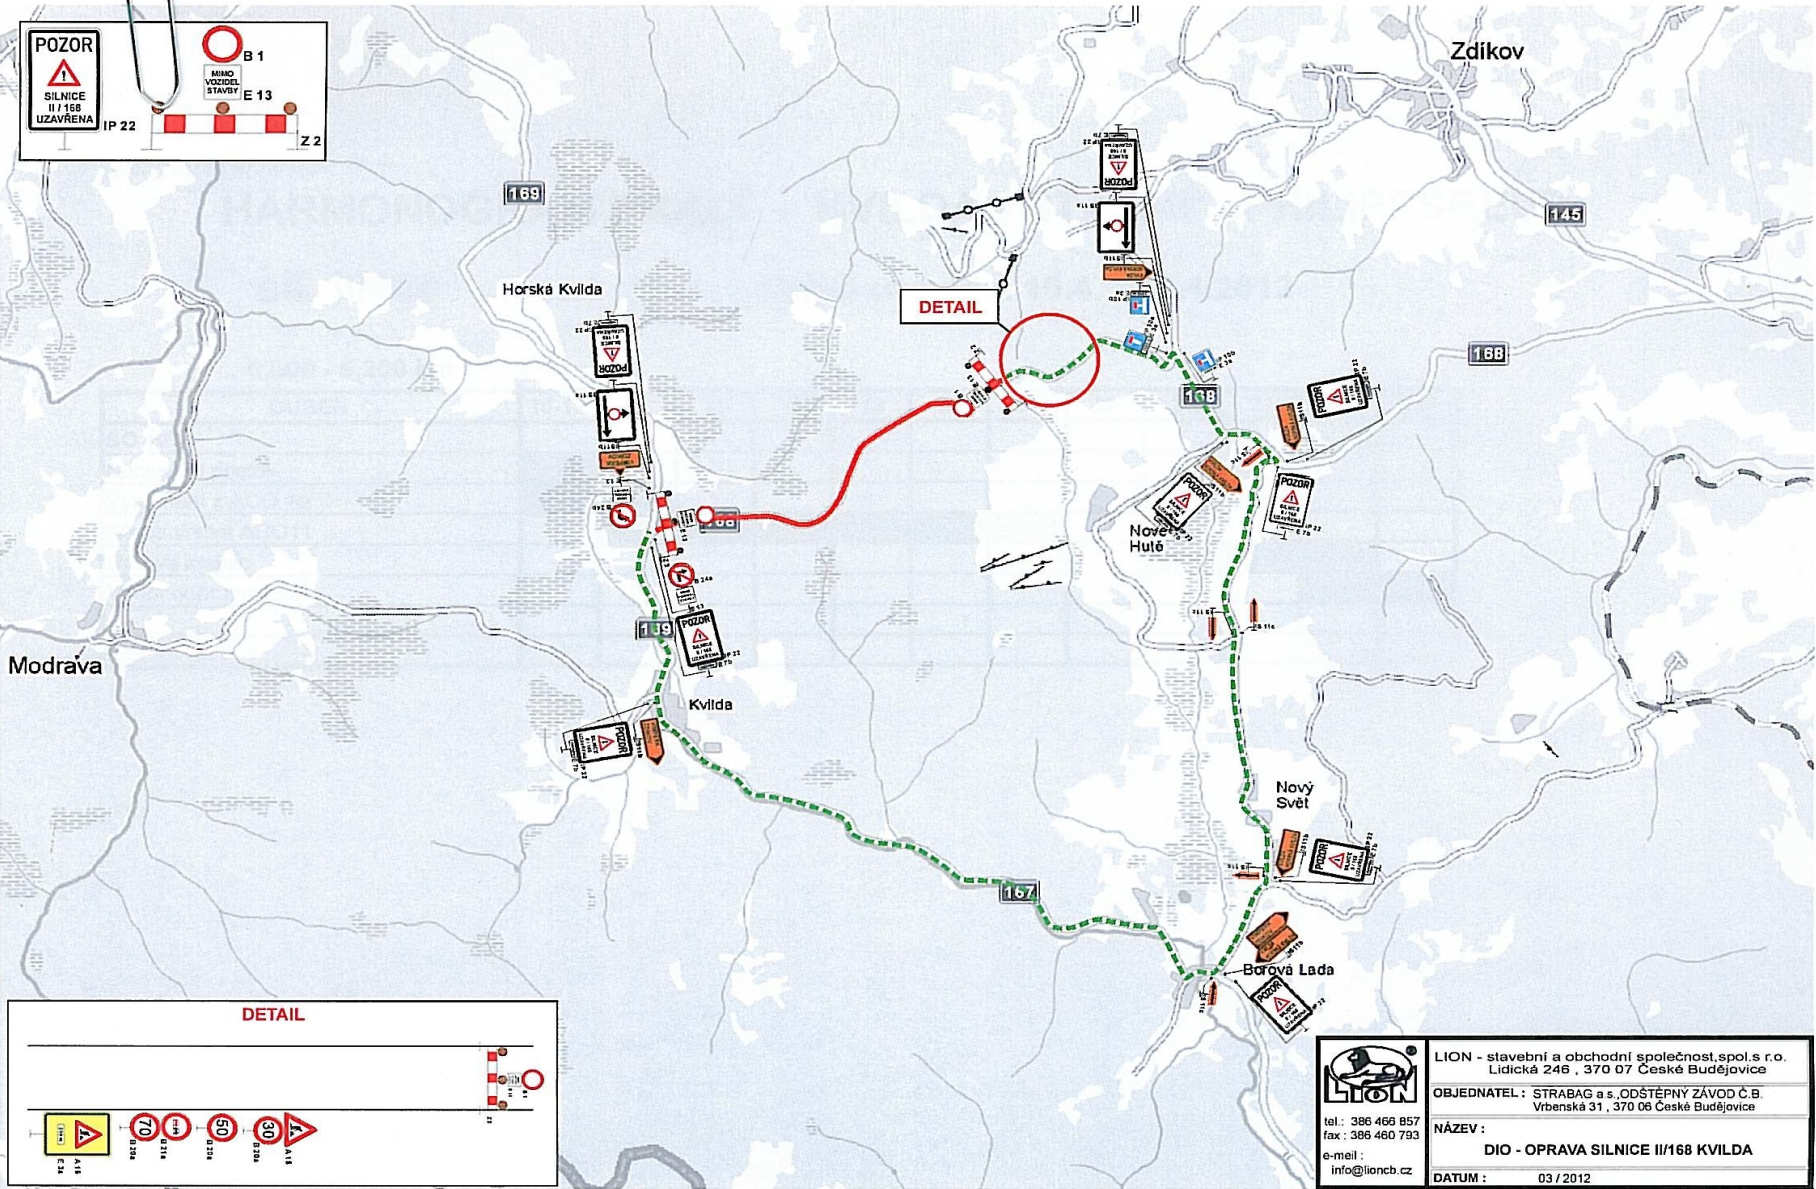

**POZOR**  
SILNICE II / 168 UZAVŘENA  
IP 22

**B 1**  
MINO VOZIDL  
STAVBY E 13

**DETAIL**

 tel: 386 466 857 fax: 386 460 793 e-mail: info@lioncb.cz	LION - stavební a obchodní společnost, spol.s r.o. Lidická 246 , 370 07 České Budějovice
	OBJEDNATEL : STRABAG a.s., ODŠTĚPNÝ ZÁVOD Č.B. Vrbenská 31 , 370 06 České Budějovice
	NÁZEV : <b>DIO - OPRAVA SILNICE II/168 KVILDA</b>
	DATUM : 03 / 2012